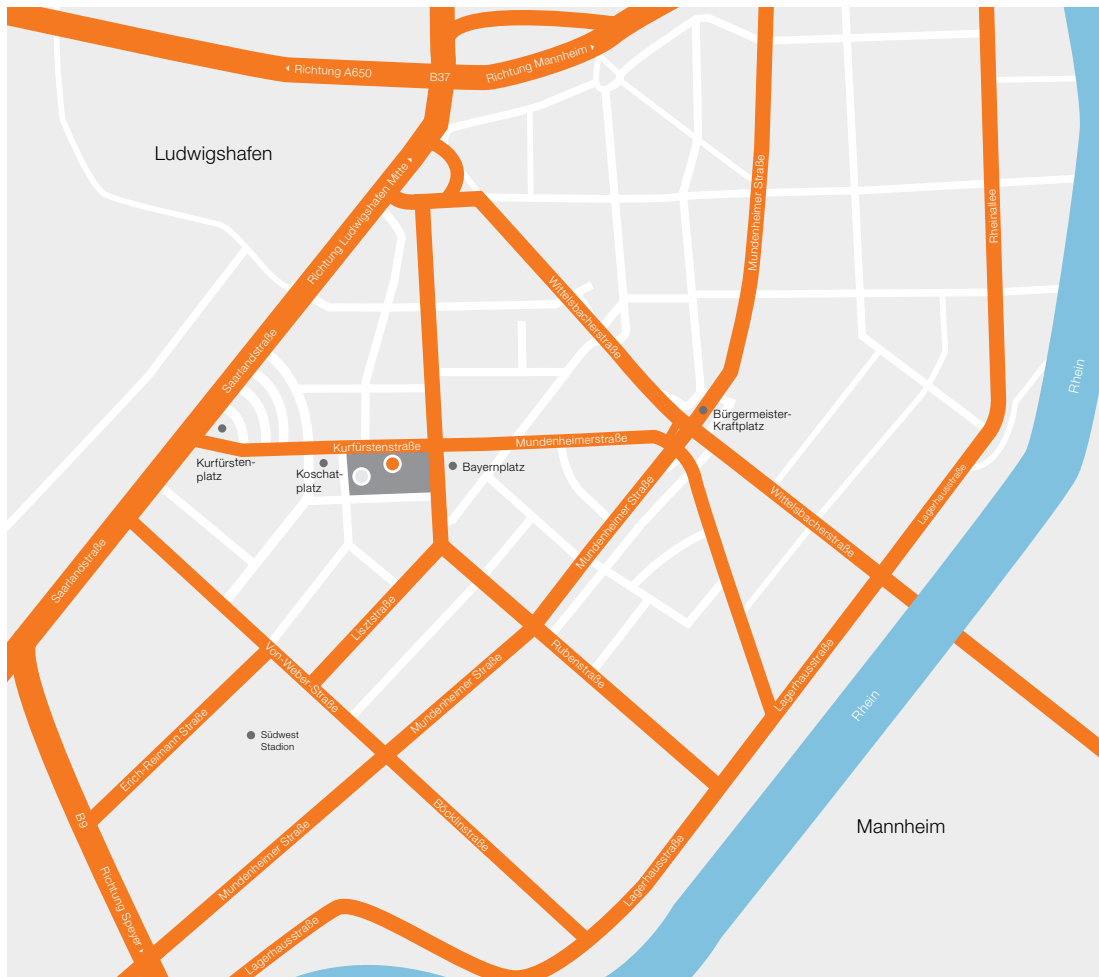

ANFAHRTSBESCHREIBUNG

zu PFALZKOM | MANET

SO FINDEN SIE UNS:

HAUPTSITZ DER GESELLSCHAFT:

PFALZKOM | MANET

Koschatplatz 1

67061 Ludwigshafen

Tel.: +49 621 585-3300 (Zentrale)

www.pfalzkom-manet.de

BESUCHERADRESSE:

Kurfürstenstraße 29

67061 Ludwigshafen

POSTLIEFERADRESSE:

Koschatplatz 1

67061 Ludwigshafen

DIE ANFAHRT ÜBER DIE B 9 AUS SPEYER KOMMEND RICHTUNG SÜDWESTSTADION.

Von der Autobahn A 650 nehmen Sie bitte die Abfahrt „Mundenheim“.

AUS MANNHEIM KOMMEND bitte die Abfahrt Heinigstraße nehmen. Richtung Saarlandstraße /Südwest Stadion.

BITTE BEACHTEN SIE DIE PARKMÖGLICHKEITEN.

Direkt am Koschatplatz stehen lediglich zeitlich begrenzte Parkplätze (2 Std.) zur Verfügung.

Am Südwest Stadion stehen zeitlich unbegrenzte Parkplätze bereit.