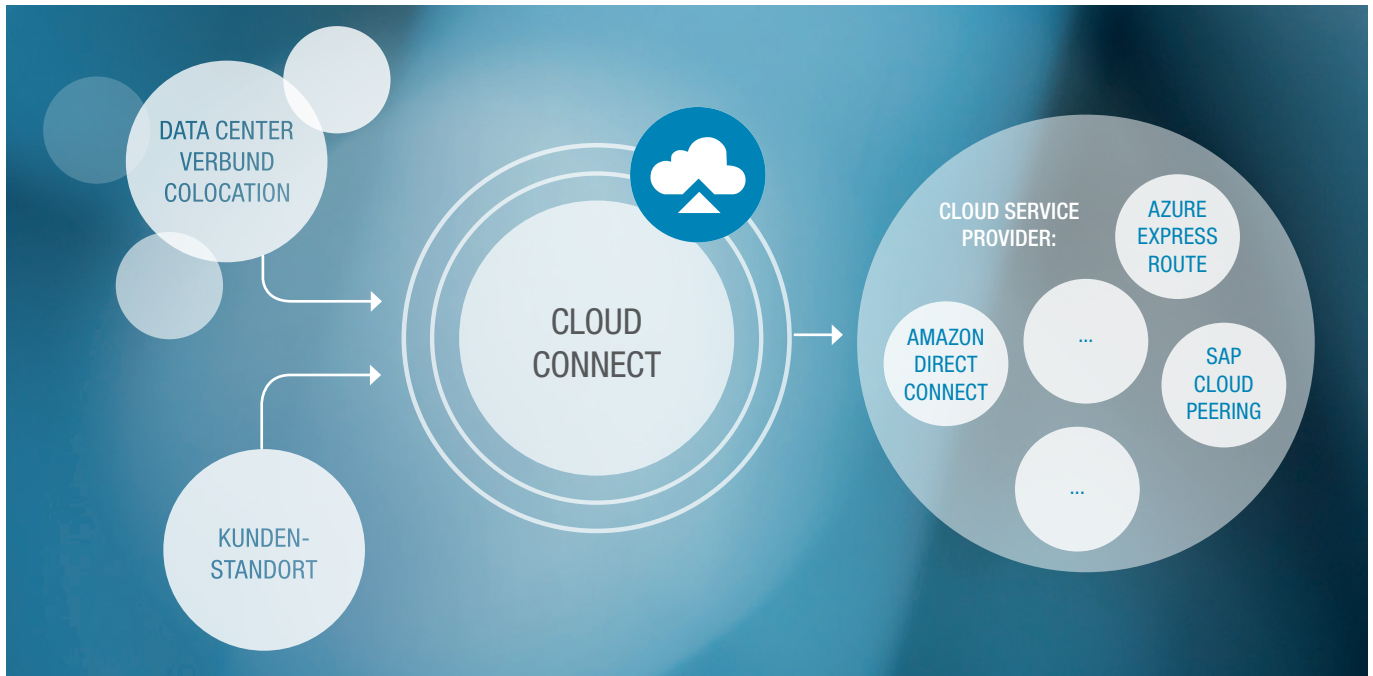

# CLOUD CONNECT

Ein Unternehmen der Pfalzwerke-Gruppe.

## IHRE DIREKTE ANBINDUNG ZU GLOBALEN CLOUDS: APPLIKATION- UND CLOUD-PROVIDER ZUM GREIFEN NAH

Hybride IT Strukturen kombinieren statische on-premise Kapazitäten mit den skalierbaren Angeboten der Cloud Service Provider um kosteneffizient und schnell auch auf kurzfristige Anforderungen reagieren zu können. Damit Sie das volle Potential hybrider IT Strukturen ausschöpfen können, bieten wir Ihnen mit dem Cloud Connect eine direkte Anbindung an alle großen Hyperscaler und deren Connectivity Produkte, zum Beispiel dem AWS Direct Connect und der Azure Express Route.

## SICHERER HIGHWAY FÜR IHRE DATEN

Unser Internet Backbone bringt Ihre Daten sicher von Ihrem Firmenstandort oder von Ihrem Colocation Standort in einem unserer Rechenzentren bis zu unserem Übergabepunkt in Frankfurt.

Der Cloud Connect der PFALZKOM | MANET hingegen sichert Ihnen die direkte Verbindung von Ihrem Standort in die Cloud jederzeit und in der benötigten Bandbreite, dies in Kombination mit der Sicherheit unseres eigenen Internet Backbones. Die Anbindung des Cloud Connect an die Hyperscaler erfolgt in Frankfurt, nur 1 Millisekunden Roundtriptime von unserem Data Center Verbund Rhein-Neckar entfernt.